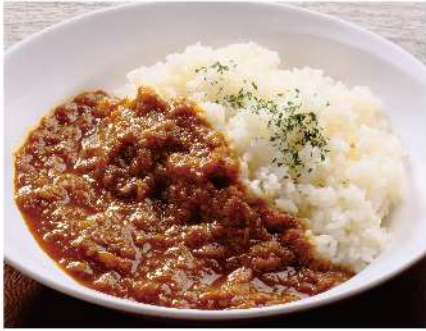

※写真はイメージです。食器・内容は時期により変更となる場合がございます。※アレルギーをお持ちの方へ・・・種類は全て同じ釜で茹でております。予めご了承ください。

Curry

スープ
付き

ご飯大盛り
+110(税込120)

カレー

Yokohama BAYサウナカレー
955(税込1,050)

サウナカレーは餡色のたまねぎをじっくり煮込み、隠し味にマンゴーチャツネを加えてコクと旨味をプラスしたコク・旨・辛の3拍子揃った美味しさ。サウナ前やサウナ後などは特に発汗作用の増幅が期待できます。