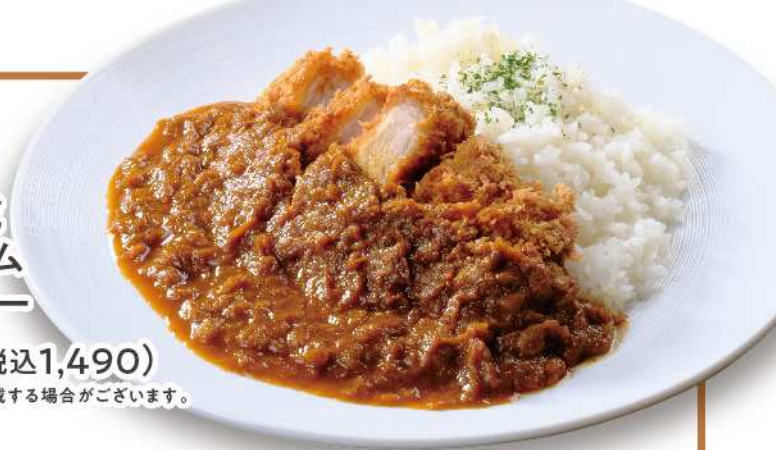

バターチキンカレー
1,091(税込1,200)