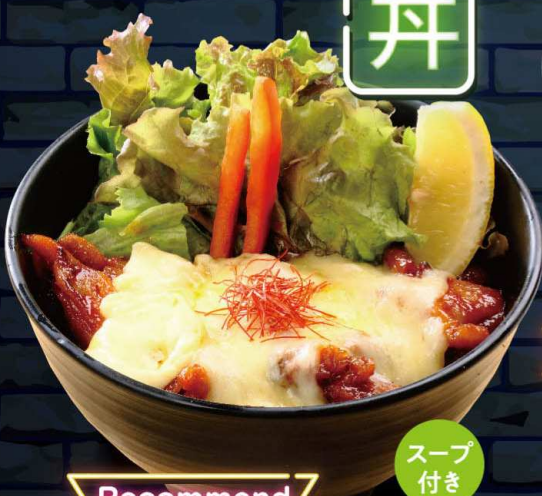

丼

冷麺

Recommend

チーズタッカルビ丼
1,082(税込1,190)

スープ
付き

Recommend

白のコク旨冷麺
991(税込1,090)