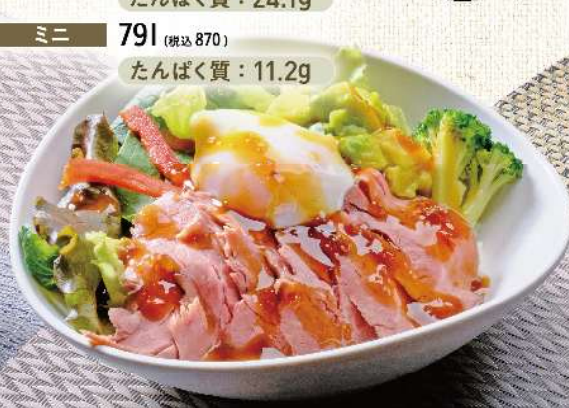

管理栄養士監修

KENKO くらボ

KENKO

公式SNS

@kenko_mayo

@kenko_mayo

RICE DISH

WITH KENKO MAYONNAISE

ごはんもの
からだに嬉しい
野菜とたんぱく質!
毎日を元気に!

ごはん
大盛り

+110
(税込 120)

おすすめ

昭和のごちそうを再現した、プリプリのエビフライ!

極みのエビフライプレート

4本 1,619 (税込 1,780) たんぱく質: 25.0g
3本 1,346 (税込 1,480) たんぱく質: 19.4g

プレミアムかつ プレート

1,346 (税込 1,480)

たんぱく質: 29.1g

低温熱成により、肉
本来の旨味とやわらかさを
より引き出しました。肉厚な
のに柔らかい、こだわりのプレ
ミアムかつです。

たんぱく質: 34.9g

厚切りとんてき
グリルプレート 1,255 (税込 1,380)

たんぱく質: 45.7g

チキン南蛮
プレート 1,255 (税込 1,380)

たんぱく質: 34.6g

ガパオライス
プレート 1,184 (税込 1,280)

VEGETABLE BOWL RICE

ベジボウルライス
野菜たっぷりヘルシーボウル

スープ
付き

小海老とアボカドの ベジボウルライス

レギュラー 1,191 (税込 1,310)

たんぱく質: 21.5g

ミニ 691 (税込 760)

たんぱく質: 8.7g

ミニサイズ
あります

湯上りビーフの 贅沢ベジボウルライス

レギュラー 1,391 (税込 1,530)

たんぱく質: 24.1g

ミニ 791 (税込 870)

たんぱく質: 11.2g

ミニサイズ
あります

鮭とサーモンとアボカドの ベジボウルライス

レギュラー 1,191 (税込 1,310)

たんぱく質: 24.3g

ミニ 691 (税込 760)

たんぱく質: 12.4g

ミニサイズ
あります