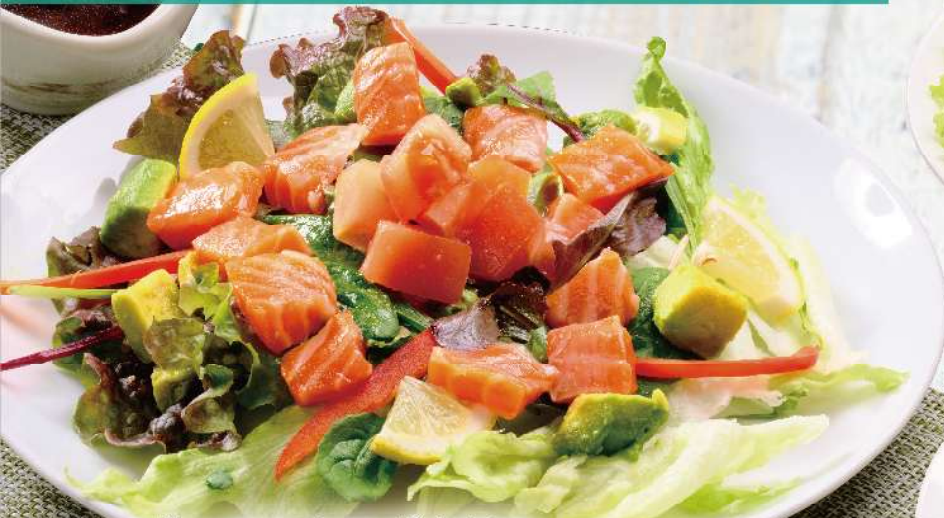

591 (税込 650)

SALAD

サラダ
選べる3種の
ドレッシング

ポキ風

柑橘醤油

シーザー

サーモンとアボカドの ポキ風サラダ

レギュラー 810 (税込 890)
ハーフ 628 (税込 690)

ハーフ
サイズ
あります

絹豆腐とオクラの 和風サラダ

レギュラー 628 (税込 690)
ハーフ 491 (税込 540)

ハーフ
サイズ
あります

とろ〜り温玉 シーザーサラダ

レギュラー 719 (税込 790)
ハーフ 573 (税込 630)

ハーフ
サイズ
あります

一緒にどうぞ