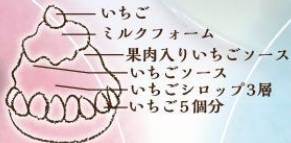

Summer!

2,000円(税込2,200円)

夏がやってきた!

あなたはどれ派?

Strawberry

いちごツインズ

- さらり&とろり -

895円(税込980円)

Blue Hawaii

ミルキーハワイアン

- 常夏のパッション -

895円(税込980円)

お好みで!!

追加
トッピング

■ 練乳 30g

95円(税込100円)