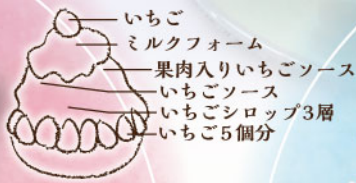

一日  
数量限定

果肉たっぷり!  
豊潤メロめろメロン

アンデスメロン  
1/2玉使用!!

お風呂のあとのひんやりデザート

# かき氷

Summer!

2,000円(税込2,200円)

Strawberry

いちごツインズ  
- さらり&とろり -

895円(税込980円)

Blue Hawaii

ミルキーハワイアン  
- 常夏のパッション -