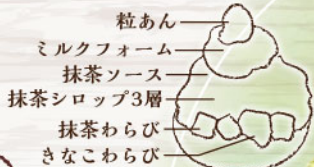

# かき氷

Summer!

2,000円(税込2,200円)

Strawberry

いちごツインズ  
- さらり&とろり -

895円(税込980円)

Blue Hawaii

ミルキーハワイアン  
- 常夏のパッション -

895円(税込980円)

夏がやってきた!

あなたはどれ派?

お好みで!!

追加

トッピング

- 練乳 30g  
95円(税込100円)
- シロップ 各種  
各50円(税込50円)

Matcha

和ごころづくし  
- 宇治に生まれて -

895円(税込980円)

Mango

みるきい蜜マンゴー  
- ごろごろな南国の楽園 -

895円(税込980円)