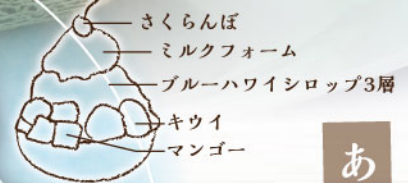

# かき氷

Summer!

2,000円(税込2,200円)

Strawberry

いちごツインズ  
- さらり&とろり -

895円(税込980円)

Blue Hawaii

ミルキーハワイアン  
- 常夏のパッション -

895円(税込980円)

夏がやってきた!

あなたはどれ派?

お好みで!!

追加

トッピング

- 練乳 30g  
95円(税込100円)
- シロップ 各種  
各50円(税込50円)

Matcha