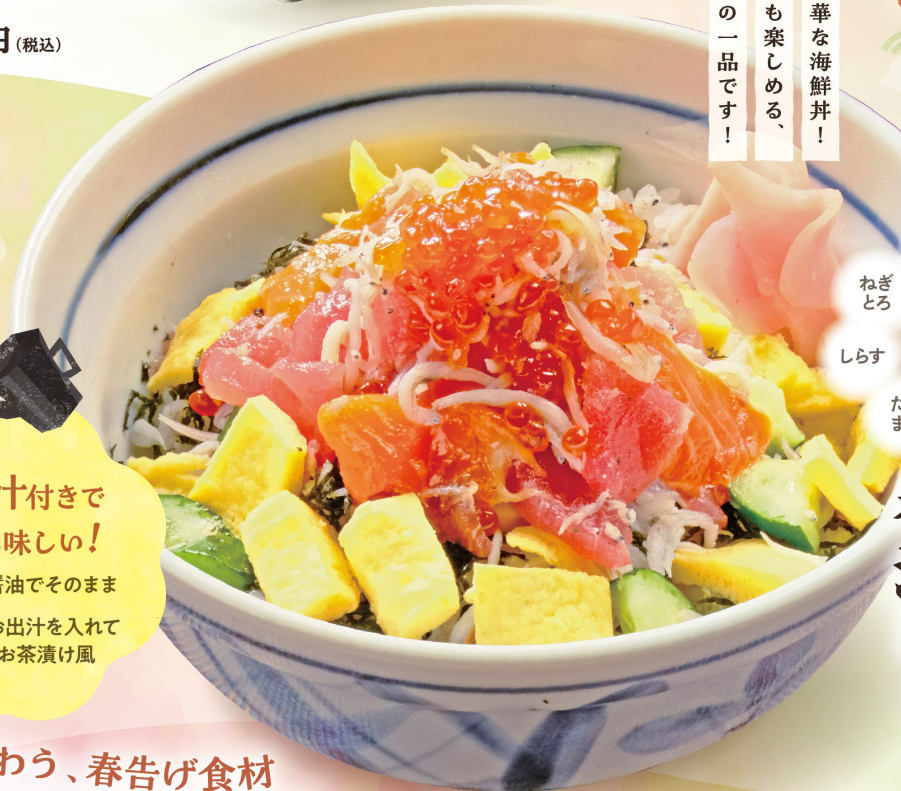

旬の菜の花、竹の子、
新玉ねぎ、桜えびを使用した
あっさりベースの特製ラーメン

春野菜と桜えびの特製ラーメン

～蛤とほたてのだし醤油仕立て～

1,180円(税込)

春食材が
爛漫!

春の味覚

色とりどりの豪華な海鮮丼!
お茶漬けとしても楽しめる、
満足感たっぷりの一品です!

まぐろ
ねぎとろ
しらす
だしまき
サーモン
いくら
きゅうり

春の豪華7色海鮮丼

1,430円(税込)

お出汁付きで
2度美味しい!

- 1 まずは醤油でそのまま
- 2 最後はお出汁を入れて
あっさりお茶漬け風

旬を味わう、春告げ食材

菜の花のごま和えに
「ゆず」「ミニトマト」がさっぱりした風味を
引き立てる爽やかな一品

菜の花と竹の子の
ごま和え 490円(税込)

新玉ねぎ蒸し丸々1個と
特製さっぱりだしが絶妙にマッチした、
おすすめ一品